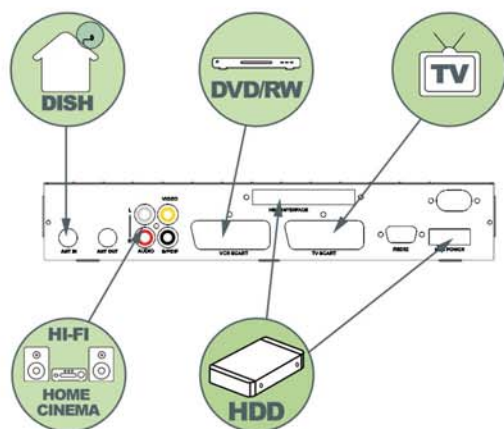

Função "Timeshifting"

Leitor de Smart-Card

Função única de "Play e Record"

4 modos de gravação

Caixa externa para disco rígido

Função de "Corte"

Avançado Controlo de Acesso

Acesso aos 3 canais Full-X TV

Ferramentas de edição de vídeo

Serviços de Infocast:
Gravação SMS, E-mail, Update

NEOTION box 601.S DVR

NEOTION box 601.S DVR

Receptor de Satélite & Gravador Digital de Vídeo

Tuner

Gama de Frequências: 950 a 2150 MHz
Nível do Sinal de Entrada: -65 a -25 dBm
Alimentação do LNB: 13.0/18.0V-400mA
Impulsos de 22KHz: Frequência 22+/-4 KHz
Controlo DiSEqC: Versão Compatível 1.2