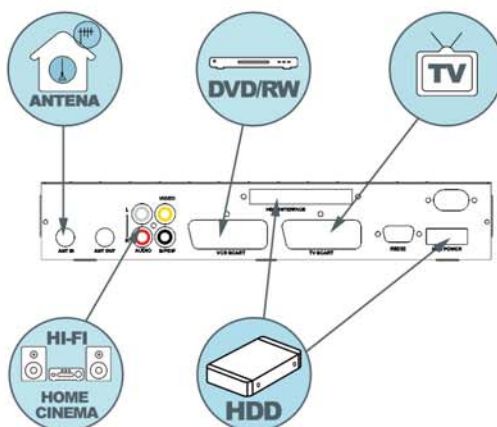

Adaptador TDT y Vídeo Digital, la NEOTION Box 601T es el producto 2 en 1 para la Televisión Digital Terrestre.

* disco duro no suministrado

NEOTION Box 601T CI Adaptador TDT y Vídeo Digital

La NEOTION Box 601T permite **recibir los canales gratuitos de la TDT y grabarlos en disco duro**. Mediante su menú intuitivo, se instala en menos de un minuto, tiempo de búsqueda de los canales incluido. Integra también todas las opciones necesarias para disfrutar plenamente de la televisión digital terrestre: numeración automática de los canales, acceso a los **subtítulos**, al **teletexto**, guía de los programas sobre 7 días, toma **AC-3** para el Home Cine, compatible **antena interior**.

MediaShare Kit disponibilidad mediados de noviembre 2005

El **Kit MediaShare** le permitirá copiar las grabaciones presentes en el disco duro de la NB601 hacia su PC. Después, nada más fácil entonces que grabar sus propios **CD y DVD**! Y para ver en su televisor todos los vídeos, todas las fotos y todas las músicas almacenadas en su PC, sólo tiene que copiarlos en el Disco Duro de la NB601 con el kit MediaShare. El kit MediaShare será compatible con cualquier NB601 T anteriormente comercializada.

Función "TimeShifting"

Función inédita « Play and Record »

4 modos de grabación

Caja disco duro externo

Función Cut in/Cut out

Bloqueo Paterno avanzado

Herramientas de edición Vídeo

NEOTION Box 601T CI Adaptador TDT y Vídeo Digital

Conectores

Entrada RF: IEC tipo hembra, compatible alimentación antena interior

Salida RF: IEC tipo macho,.

Disco duro

Caja universal con disco duro Incluido (Disco duro no suministrado)

Disco duro a utilizar: Disco duro IDE PATA hasta 400 Go