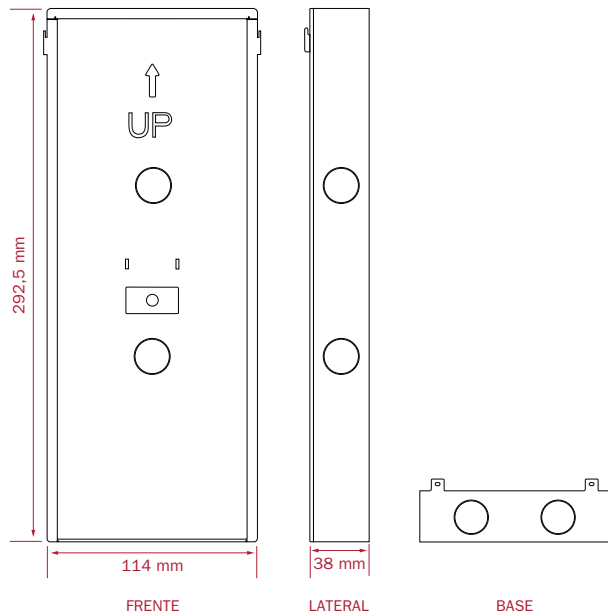

Caixa p/ Instalação de Painel Exterior

Cód.: 300296

Caixa para instalação de Painel Exterior de vídeo porteiro Teka 300299.

- Modo de aplicação: Encastre
- Para montagem do Painel externo 300299
- Construída em Aço de 1mm laminado a frio SPCC
- Tratamento de superfície: lacagem a epoxy-polyester
- Dimensões externas (LxAxP): 114 x 292,5 x 38 mm

Normas aplicáveis

Diretiva RoHS: 2011/65/EU
EN IEC 63000:2018

Caixa de Embutir p/ Painel Exterior cód.: 300299
Não incluído - adquirir em separado

Informação Logística

Código: 300296	Designação: Caixa p/ Encastre de Painel Ext. Digital	EAN13: 5604634109723	Classe ETIM: -
Emb. unitária: Cx. cartão	Qtd.: 1	Peso bruto [g]: 780	Dimensão [mm]: 390x170x90

Especificações Técnicas

Material	Aço de 1mm laminado a frio SPCC
Tratamento	Lacagem e pintura a epoxy-polyester
Cor	Preto
Dimensões exteriores (LxAxP) [mm]	114 x 292,5 x 38
Peso [g]	601

Caixa de Embutir p/Painel Exterior

Caixa de Embutir (114 x 292,5 x 38 mm)

Montagem