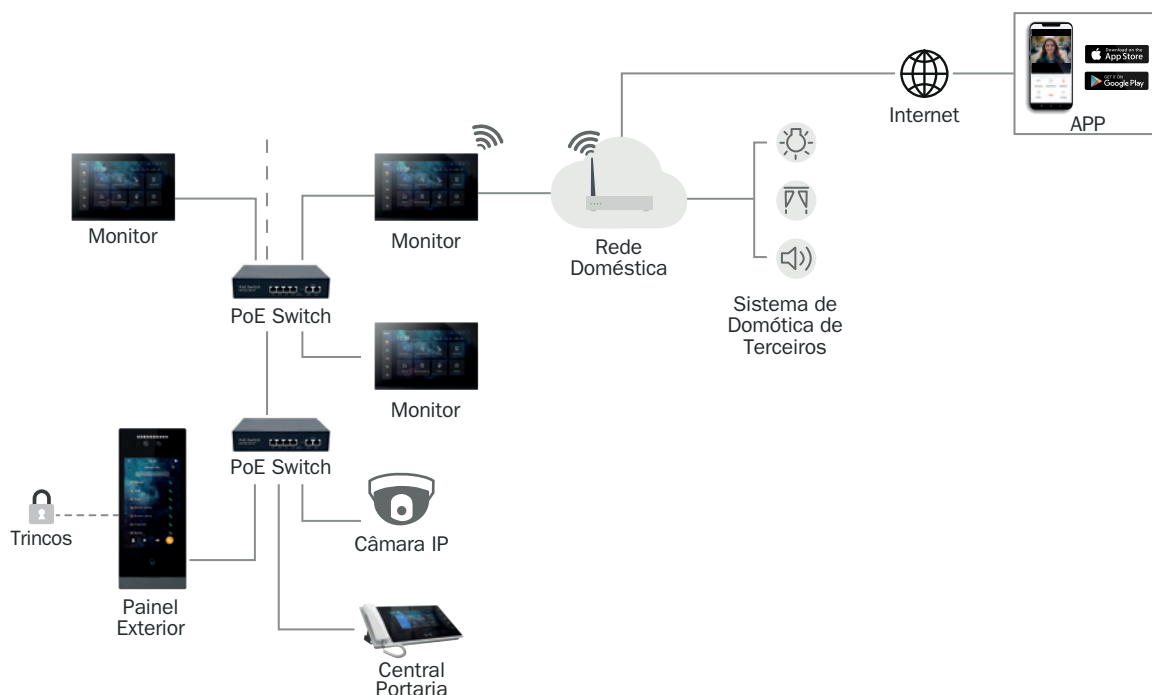

Exemplo de aplicação