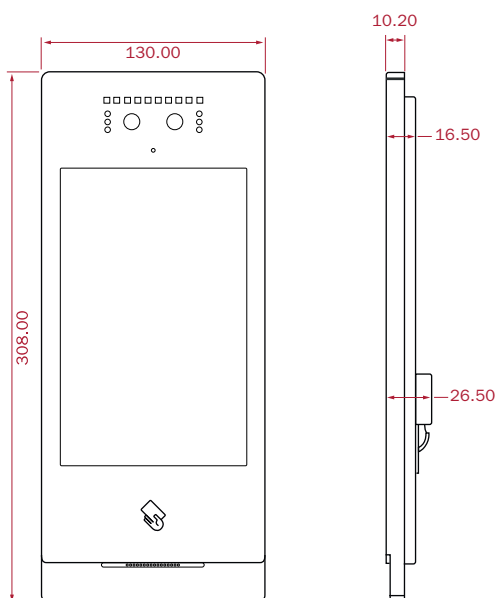

cód.: 300296
Caixa de Embutir p/ Painel Exterior
Não incluído - adquirir em separado

Construção

Material	Liga de alumínio e vidro antivandalismo
Dimensões LxPxA [mm]	130 x 308 x 26,50
Aplicação (Instalação)	Encastrada e saliente
Peso (g)	800

Especificações Técnicas

Sistema	
Processador CPU	2 x Cortex-A7 1.2GHz 32K (embebido)
Memória RAM	512MB
Memória ROM	4GB
Sistema operativo	Linux
Tipo de Teclado	Virtual via ecrã tátil
Rede IP	
Porta/Interface	1x RJ-45
Taxa transmissão [Mbps]	10/100 Self-adaptive Ethernet
Protocolos	TCP/IP, UDP, SIP, HTTP, HTTPS, FTP, RTSP, RTP
Vídeo	
Câmara	Binocular HD CMOS de 2MP a cores
Distância Focal [mm]	4.3
Abertura	F2.0
Resolução	1024x720
Ângulo de Visão H/V [°]	61/35
Compressão	H.264
Iluminação	Infravermelhos 850nm + Luz branca
Entrada	
Áudio	
	Microfone omnidirecional integrado
Saída	Altifalante integrado
Compressão	G.711 A
Taxa de amostragem	16K 16Bit
Qualidade	Supressão de ruído e cancelamento de eco
Display	
Tipo	Ecrã IPS tátil de 8" a cores
Resolução	800 x 1280
Funções	
Comunicação	Totalmente digital
Abertura de porta(s)	Código, Cartão, Reconhecimento facial, Remotamente
Leitor de cartões	Leitor IC Integrado (13,56 MHz)
Deteção de movimento	Deteção de movimento por Vídeo
Capacidade de cartões	20000
Capacidade de imagens faciais	20000
Outros Interfaces	
RS-485	Sim (1x RS-485 Half-Duplex Port)
Portas I/O	+12V, Controlo de trincos, Detetor de porta aberta, Wiegand
Programação	
Painel Exterior	Via interface gráfico GUI (acesso protegido por código PIN de 6 dígitos)
PC (Windows)	Interface Web e Ferramenta de configuração (Config Tool)

Exemplo de aplicação

Descrição

Dimensões

(medidas em mm)

Montagem

Caixa de Embutir (114 x 292,5 x 38 mm)