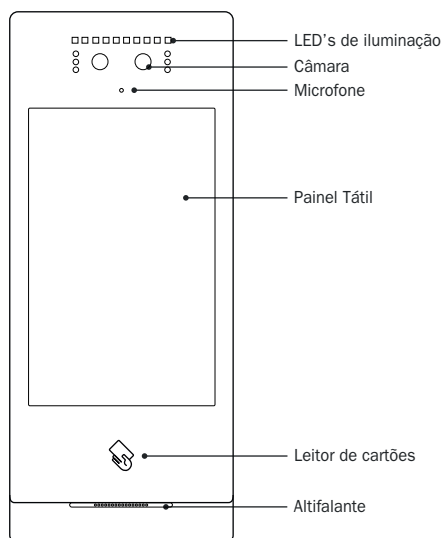

cód.: 300296
Caixa de Embutir p/ Painel Exterior
Não incluído - adquirir em separado

Construção

Material	Liga de alumínio e vidro antivandalismo
Dimensões LxPxA [mm]	130 x 308 x 26,50
Aplicação (Instalação)	Encastrada e saliente
Peso (g)	800

Especificações Técnicas

Sistema	
Processador CPU	2 x Cortex-A7 1.2GHz 32K (embebido)
Memória RAM	512MB
Memória ROM	4GB
Sistema operativo	Linux
Tipo de Teclado	Virtual via ecrã tátil
Rede IP	
Porta/Interface	1x RJ-45
Taxa transmissão [Mbps]	10/100 Self-adaptive Ethernet
Protocolos	TCP/IP, UDP, SIP, HTTP, HTTPS, FTP, RTSP, RTP
Vídeo	
Câmara	Binocular HD CMOS de 2MP a cores
Distância Focal [mm]	4.3
Abertura	F2.0
Resolução	1024x720
Ângulo de Visão H/V [°]	61/35
Compressão	H.264
Iluminação	Infravermelhos 850nm + Luz branca
Entrada	
Áudio	
	Microfone omnidirecional integrado
Saída	Altifalante integrado
Compressão	G.711 A
Taxa de amostragem	16K 16Bit
Qualidade	Supressão de ruído e cancelamento de eco
Display	
Tipo	Ecrã IPS tátil de 8" a cores
Resolução	800 x 1280
Funções	
Comunicação	Totalmente digital
Abertura de porta(s)	Código, Cartão, Reconhecimento facial, Remotamente
Leitor de cartões	Leitor IC Integrado (13,56 MHz)
Deteção de movimento	Deteção de movimento por Vídeo
Capacidade de cartões	20000
Capacidade de imagens faciais	20000
Outros Interfaces	
RS-485	Sim (1x RS-485 Half-Duplex Port)
Portas I/O	+12V, Controlo de trincos, Detetor de porta aberta, Wiegand
Programação	
Painel Exterior	Via interface gráfico GUI (acesso protegido por código PIN de 6 dígitos)
PC (Windows)	Interface Web e Ferramenta de configuração (Config Tool)

Exemplo de aplicação

Descrição

Dimensões

(medidas em mm)

Montagem

Caixa de Embutir (114 x 292,5 x 38 mm)