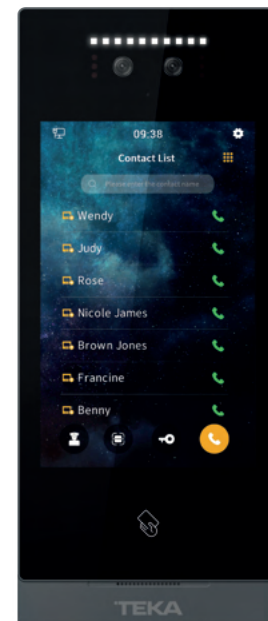

Painel Exterior de Vídeo Porteiro IP/SIP

Cód.: 300299

Painel exterior de Vídeo Porteiro de tecnologia IP/SIP, destinado edifícios multi residenciais.

- Corpo robusto em Alumínio e Vidro antivandalismo
 - Índice de proteção: IP54/IK07
 - Ecrã IPS tátil de 8" a cores com resolução de 800 x 1280
 - Baseado em protocolo SIP
 - Suporta múltiplos métodos de abertura de porta: Código, Cartão IC, Reconhecimento Facial(*), Remotamente via APP, Código QR
 - Leitor de cartões IC integrado (13,56 MHz)
 - Capacidade: 20000 Cartões IC; 20000 imagens faciais
 - Lista de contactos
 - Câmara binocular HD CMOS de 2MP c/ iluminação e infravermelhos
 - Distância focal: 4,3mm
 - Abertura: F2.0
 - Resolução de vídeo: 1024 * 720
 - Comunicação full-duplex
 - Microfone omnidirecional
 - Supressão de ruído e cancelamento de eco
 - Comunicação com APP (Android e IOS)
 - Sensor de proximidade
 - Audiodescrição
 - Detetor de porta aberta e sensor de vandalismo
 - Aplicação encastrada e saliente
 - Controlo de 2 trincos
- Configuração via GUI (display) e interface web

(*) A câmara binocular de ampla gama dinâmica e infravermelho próximo, utiliza um algoritmo de reconhecimento facial que suporta deteção de múltiplas faces, rastreamento de faces, deteção de vivacidade, reconhecimento de máscaras entre outras funções. Num ambiente padrão, de 10.000 imagens faciais registadas, a velocidade de reconhecimento é inferior 25ms e com uma precisão de 99,9%.

Controlo Acessos

Rec. Facial

Protocolo SIP

Painel Tátil

Lista Contactos

Ligação c/APP

Alimentação

Controlo Trincos