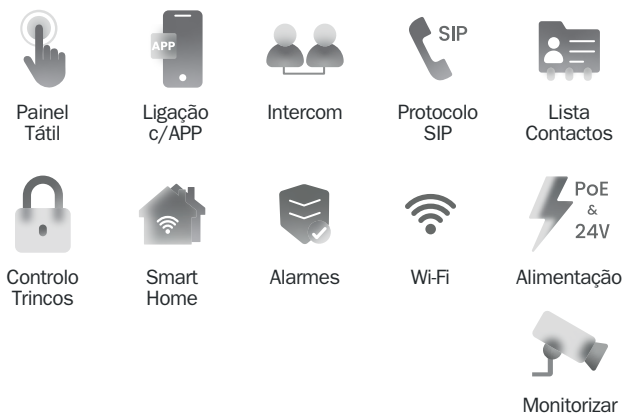

Monitor IP/SIP & Wi-Fi de 7" a cores

Cód.: 300300 | 300304

Monitor Interior de Vídeo Porteiro de tecnologia IP/SIP mãos livres com ecrã TFT tátil.

- Design elegante e ergonómico
- Sistema Operativo Linux
- Ecrã TFT tátil de 7" a cores com resolução de 1024 x 600
- Baseado em protocolo SIP
- Tipo de conexão à Rede : Ligação LAN & Wi-Fi
- Integração de alarmes: Ligação física para 7 detetores RS485 para configurações de Smart Home
- Integração com App iOS e Android para aceder remotamente, com segurança, via internet às funcionalidades do Vídeo Porteiro. Permite desta forma atender visitas e abrir portas no sofá, pátio ou algures remotamente.
- Registo e notificação de chamadas
- Integração com câmaras IP
- Monitorização de painéis de rua e câmaras IP
- Gravação de mensagens de voz ou recolha de fotos instantâneas
- Dimensões AxLxP [mm]: 119 x 182 x 15
- Altifalante e microfone de elevada performance proporcionam chamadas de excelente qualidade
- Alimentação VDC local (F. Alim. não incluída) ou remota (PoE Standard)
- Diferentes tons para distinguir o tipo de chamada
- Função não incomodar
- Função de intercomunicador entre monitores da mesma fração ou entre frações
- Sistema de menus amigáveis e interface Web