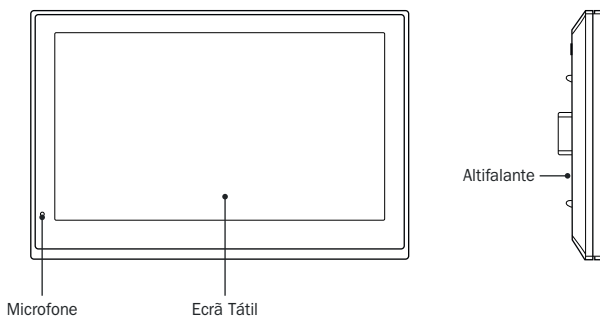

Informação Logística

Código: 300300	Designação: Monitor 7" IP/SIP&WIFI VDP TEKA, Branco	EAN13: 5604634109785	Classe ETIM: EC000779
Emb. unitária: Cx. cartão	Qtd.: 1	Peso bruto [g]: 450	Dimensão [mm]: 270x220x45
Código: 300304	Designação: Monitor 7" IP/SIP&WIFI VDP TEKA, Preto	EAN13: 5604634110071	Classe ETIM: EC000779
Emb. unitária: Cx. cartão	Qtd.: 1	Peso bruto [g]: 450	Dimensão [mm]: 270x220x45

Especificações Técnicas

Sistema operativo	Linux (processador embestado de elevadas performances)
Protocolo de Rede	TCP/IP, UDP, SIP, HTTP, HTTPS, FTP, RTSP, RTP
Áudio & Vídeo	
Ecrã	Capacitivo tátil
Tipo de ecrã (Display)	7" TFT a cores
Resolução	1024 x 600
Entrada de áudio	Microfone omnidirecional integrado
Saída de áudio	Altifalante integrado
Compressão de áudio	G.711 A
Taxa de amostragem	16K 16Bit
Qualidade de áudio	Supressão de ruído e cancelamento de eco
Portas	
Rede	1 RJ45 (10/100 Mbps - Self-adaptive Ethernet)
RS-485	1 (Half-Duplex Port)
Alarmes	7
Campainha de patamar	1
Alimentação VDC	1 (24V, fonte não incluída)
Saída +12 VDC	1 (200 mA máx.)
Funções	
Comunicação	Digital
Funções de Monitoramento e Controle	Sim
Integração com App móvel	Sim (iOS e Android)
Função não incomodar (DND)	Sim
Wi-Fi	Sim (IEEE802.11b/802.11g/802.11n)
Interface de usuário	Gráfica amigável (GUI)
Alimentação PoE	Sim
Comunicação com dispositivos RS-485	Sim
Gerais	
Cor	Branco (cód.: 300300) Preto (cód.: 300304)
Material (corpo principal)	Plástico
Alimentação [VDC]	24 (fonte não incluída) ou PoE 802.3af/at
Consumo [W]	< 7
Instalação	Montagem de superfície
Dimensões AxLxP [mm]	119x182x15
Temperatura de Operação [°C]	-10 a +45
Humidade de Operação RH [%]	10 ~ 90 (sem condensação)
Peso [g]	320

Descrição

Dimensões

(medidas em mm)

Montagem