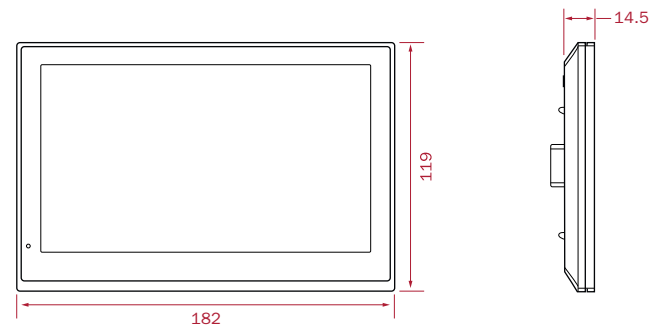

Informação Logística

Código: 300300	Designação: Monitor 7" IP/SIP&WIFI VDP TEKA, Branco	EAN13: 5604634109785	Classe ETIM: EC000779
Emb. unitária: Cx. cartão	Qtd.: 1	Peso bruto [g]: 450	Dimensão [mm]: 270x220x45
Código: 300304	Designação: Monitor 7" IP/SIP&WIFI VDP TEKA, Preto	EAN13: 5604634110071	Classe ETIM: EC000779
Emb. unitária: Cx. cartão	Qtd.: 1	Peso bruto [g]: 450	Dimensão [mm]: 270x220x45

Especificações Técnicas

Sistema operativo	Linux (processador embestado de elevadas performances)
Protocolo de Rede	TCP/IP, UDP, SIP, HTTP, HTTPS, FTP, RTSP, RTP
Áudio & Vídeo	
Ecrã	Capacitivo tátil
Tipo de ecrã (Display)	7" TFT a cores
Resolução	1024 x 600
Entrada de áudio	Microfone omnidirecional integrado
Saída de áudio	Altifalante integrado
Compressão de áudio	G.711 A
Taxa de amostragem	16K 16Bit
Qualidade de áudio	Supressão de ruído e cancelamento de eco
Portas	
Rede	1 RJ45 (10/100 Mbps - Self-adaptive Ethernet)
RS-485	1 (Half-Duplex Port)
Alarmes	7
Campainha de patamar	1
Alimentação VDC	1 (24V, fonte não incluída)
Saída +12 VDC	1 (200 mA máx.)
Funções	
Comunicação	Digital
Funções de Monitoramento e Controle	Sim
Integração com App móvel	Sim (iOS e Android)
Função não incomodar (DND)	Sim
Wi-Fi	Sim (IEEE802.11b/802.11g/802.11n)
Interface de usuário	Gráfica amigável (GUI)
Alimentação PoE	Sim
Comunicação com dispositivos RS-485	Sim
Gerais	
Cor	Branco (cód.: 300300) Preto (cód.: 300304)
Material (corpo principal)	Plástico
Alimentação [VDC]	24 (fonte não incluída) ou PoE 802.3af/at
Consumo [W]	< 7
Instalação	Montagem de superfície
Dimensões AxLxP [mm]	119x182x15
Temperatura de Operação [°C]	-10 a +45
Humidade de Operação RH [%]	10 ~ 90 (sem condensação)
Peso [g]	320

Descrição

Dimensões

(medidas em mm)

Montagem