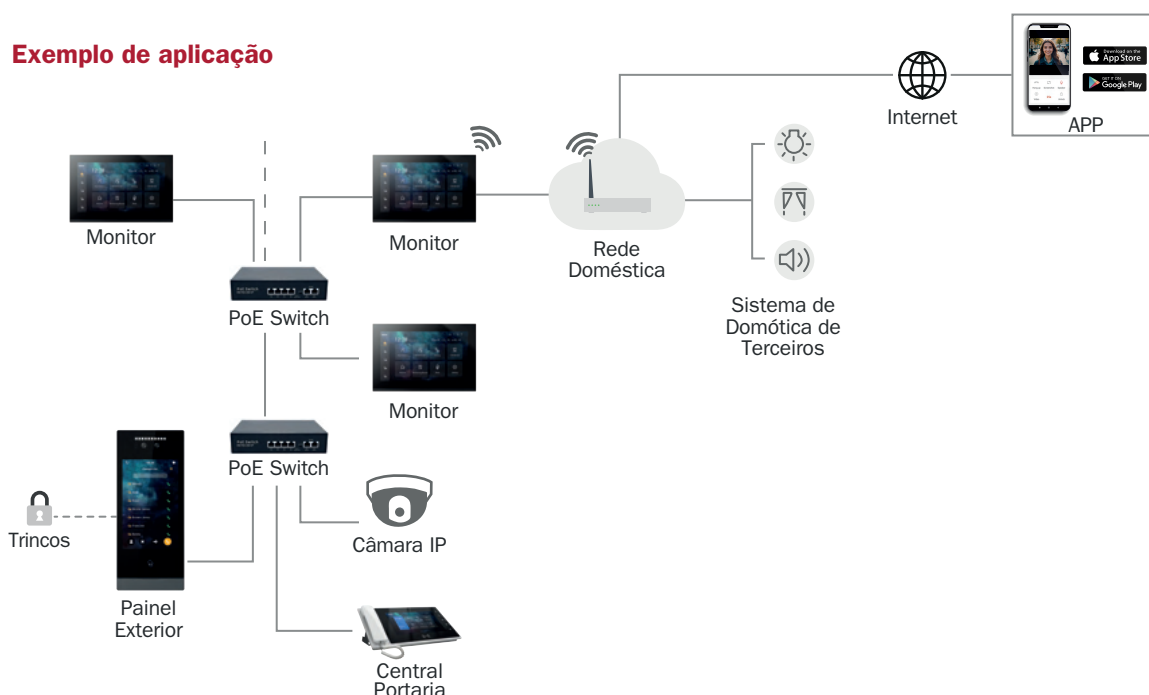

Especificações Técnicas

Sistema operativo	Linux (processador embestado de elevadas performances)
Protocolo de Rede	TCP/IP, UDP, SIP, HTTP, HTTPS, FTP, RTSP, RTP
Áudio & Vídeo	
Ecrã	Capacitivo tátil
Tipo de ecrã (Display)	7" TFT a cores
Resolução	1024 x 600
Entrada de áudio	Microfone omnidirecional integrado
Saída de áudio	Altifalante integrado
Compressão de áudio	G.711 A
Taxa de amostragem	16K 16Bit
Qualidade de áudio	Supressão de ruído e cancelamento de eco
Portas	
Rede	1 RJ45 (10/100 Mbps - Self-adaptive Ethernet)
RS-485	1 (Half-Duplex Port)
Alarmes	7
Campainha de patamar	1
Alimentação VDC	1 (24V, fonte não incluída)
Saída +12 VDC	1 (200 mA máx.)
Funções	
Comunicação	Digital
Funções de Monitoramento e Controle	Sim
Integração com App móvel	Sim (iOS e Android)
Função não incomodar (DND)	Sim
Wi-Fi	Sim (IEEE802.11b/802.11g/802.11n)
Interface de usuário	Gráfica amigável (GUI)
Alimentação PoE	Sim
Comunicação com dispositivos RS-485	Sim
Gerais	
Cor	Branco (cód.: 300300) Preto (cód.: 300304)
Material (corpo principal)	Plástico
Alimentação [VDC]	24 (fonte não incluída) ou PoE 802.3af/at
Consumo [W]	< 7
Instalação	Montagem de superfície
Dimensões AxLxP [mm]	119x182x15
Temperatura de Operação [°C]	-10 a +45
Humidade de Operação RH [%]	10 ~ 90 (sem condensação)
Peso [g]	320

Exemplo de aplicação

A Teka Electronics reserva-se ao direito de alterar as características dos seus produtos, sem aviso prévio. Assim pormenores, medidas, cores, descrições e ilustrações servem unicamente como propósito de informação.