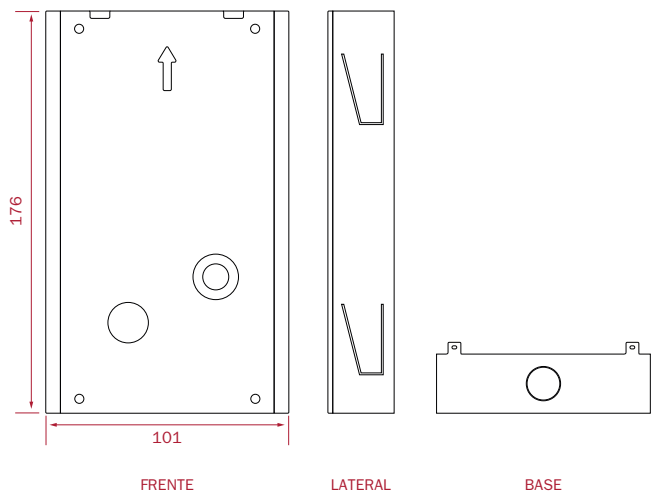

## Caixa de Embutir p/Painel Exterior Moradia

**Cód.: 300303**

Caixa para instalação de Painel Exterior de vídeo porteiro Teka 300302.

- Modo de aplicação: Encastre
- Para montagem do Painel externo 300302
- Construída em Aço de 1mm laminado a frio SPCC
- Tratamento de superfície: lacagem a epoxy-polyester
- Dimensões externas (LxAxP): 101 x 176 x 39 mm

### Informação Logística

<b>Código:</b> 300303	Designação: Caixa p/ Encastre de Painel Ext. 1Bt	EAN13: 5604634110064	Classe ETIM: -
Emb. unitária: Cx. cartão	Qtd.: 1	Peso bruto [g]: 357	Dimensão [mm]: 238x147x62

### Especificações Técnicas

Material	Aço de 1mm laminado a frio SPCC
Tratamento	Lacagem e pintura a epoxy-polyester
Cor	Preto
Dimensões exteriores (LxAXP) [mm]	101x176x39
Peso [g]	324

## Caixa de Embutir p/Painel Exterior

Caixa de Embutir (101 x 176 x 39 mm)